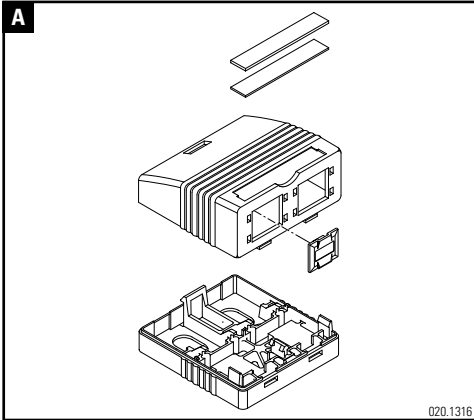

**Installationsanleitung für Mini Aufputzgehäuse, 2xRJ45**  
**Installation guide for Mini Surface Mount Box, 2xRJ45**  
**Instructions de montage pour mini-boîtier, 2xRJ45**

**C1**

030.1322

030.1323

**C2**