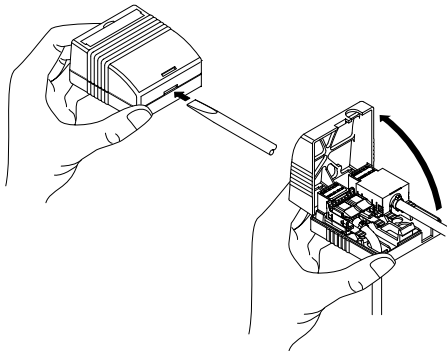

**Installationsanleitung für Mini Aufputzgehäuse, 2xRJ45**  
**Installation guide for Mini Surface Mount Box, 2xRJ45**  
**Instructions de montage pour mini-boîtier, 2xRJ45**

**C1**

030.1322

030.1323

**C2**

030.1324

030.1325

**D1**

Demontage / Dismounting

030.1326

**D2**

Demontage / Dismounting

030.1327