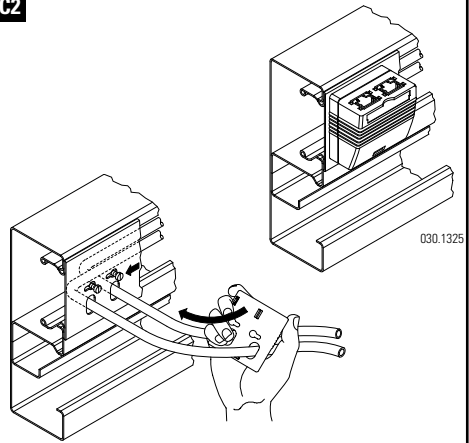

**Installationsanleitung für Mini Aufputzgehäuse, 2xRJ45**  
**Installation guide for Mini Surface Mount Box, 2xRJ45**  
**Instructions de montage pour mini-boîtier, 2xRJ45**

**C1**

030.1322

030.1323

**C2**

030.1324

030.1325

**D1**

Demontage / Dismounting

030.1326

**D2**

Demontage / Dismounting

030.1327